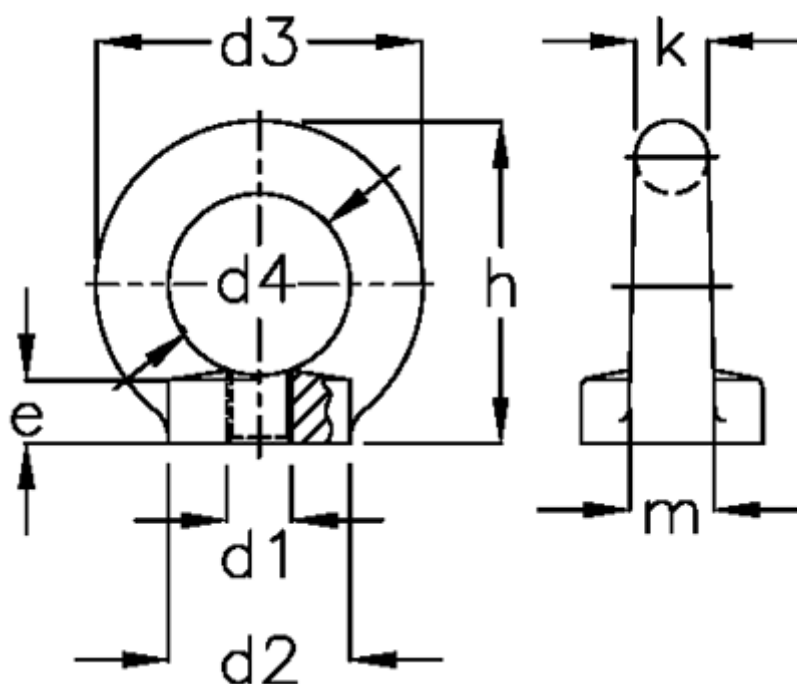

Article number: 20582M12A4

Description: E+G Lifting eye nuts
DIN 582-M12-A4

Measures

d1 = M12

K = 12

d2 = 30

m = 14

d3 = 54

d4 = 30

e = 11

F1 = 3400

F2 = 2400

H = 53